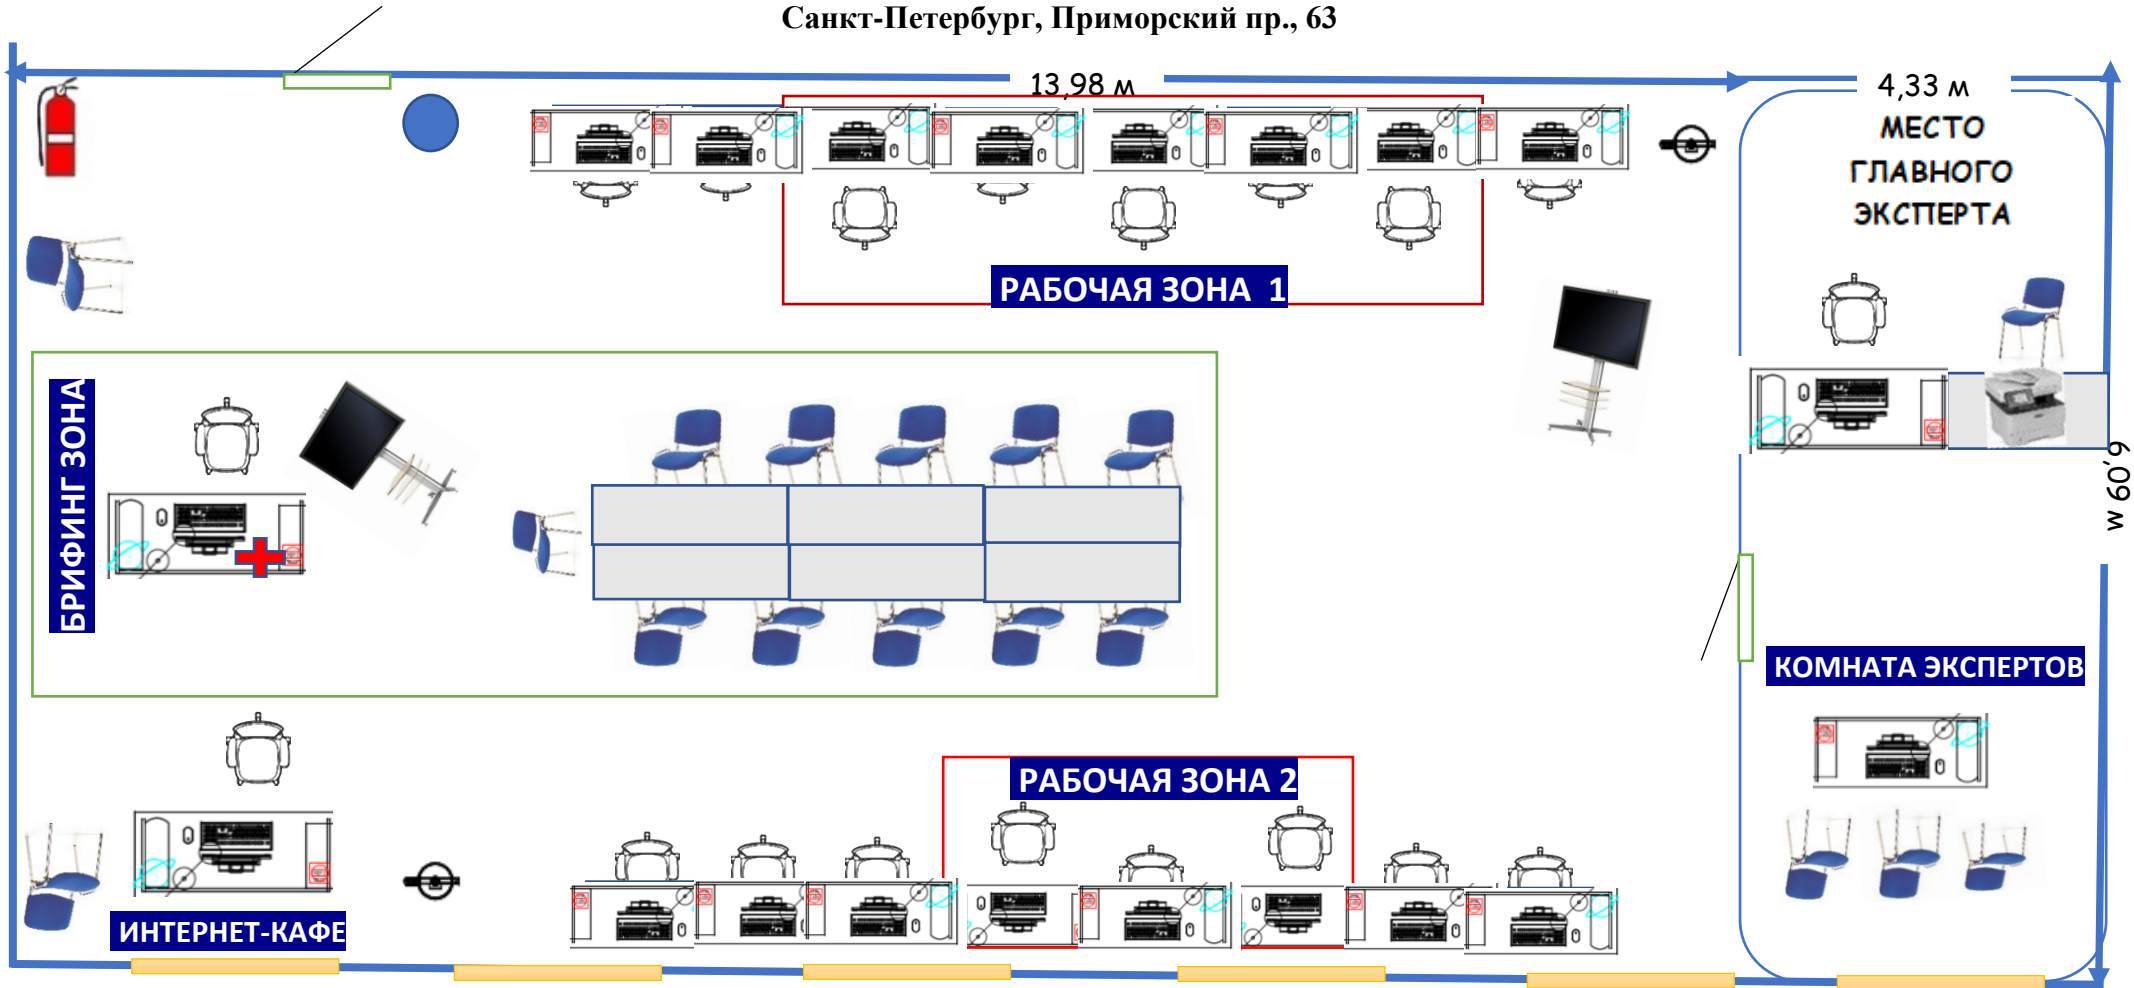

**VI Закрытый отборочный вузовский чемпионат «СПБПУ» по стандартам Ворлдскиллс
ПЛАН ЗАСТРОЙКИ ПОМЕЩЕНИЯ (КОНКУРСНАЯ ПЛОЩАДКА / БРИФИНГ ЗОНА)
КОМПЕТЕНЦИЯ «РАЗРАБОТКА МОБИЛЬНЫХ ПРИЛОЖЕНИЙ»**

Санкт-Петербург, Приморский пр., 63

ПЛАН ЗАСТРОЙКИ ОБЩЕГО ПОМЕЩЕНИЯ ДЛЯ УЧАСТНИКОВ ЧЕМПИОНАТА (без окон)

Условные обозначения: