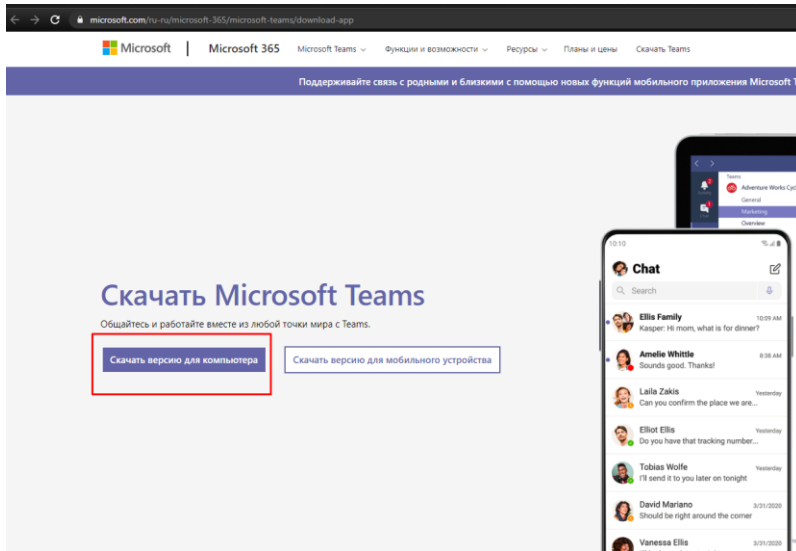

Инструкция по установке и подключению MS Teams для студентов СПбПУ

Для MS windows

Скачиваем приложение здесь:

<https://www.microsoft.com/ru-ru/microsoft-365/microsoft-teams/download-app>

Жмем кнопку «Скачать»

2. Жмем «Скачать Teams»

Скачать классическое приложение Teams для работы

Скачайте мобильное приложение Teams

Отправить

3. Сохраняем на своем ПК

4. Запускаем установку кликнув по EXE файлу: