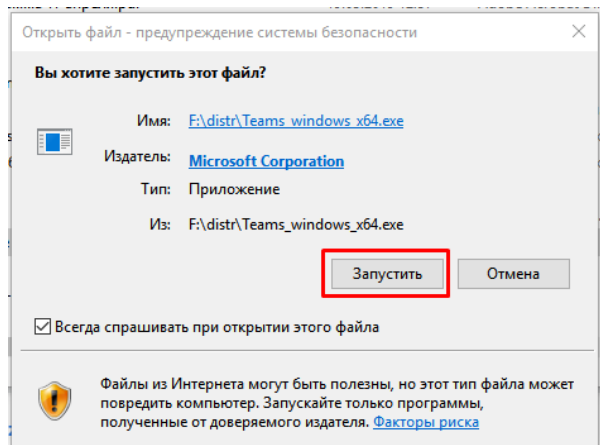

setupskyperorobusinessentryretail.x04.ru-ru_.exe	18.06.2019 10:09	Приложение
SkypeMeetingsApp.msi	18.06.2019 16:19	Пакет установк
SW_DVD5_Office_Professional_Plus_2016_64Bit_Russian_MLF_X20-4...	16.10.2015 17:53	Файл образа д
SW_DVD5_Visio_Pro_2016_64Bit_Russian_MLF_X20-42778.ISO	23.10.2015 9:33	Файл образа д
tcmd922ax64.exe	05.11.2019 11:28	Приложение
TCPView.zip	24.12.2019 18:10	Архив ZIP - Wir
Teams_windows_x64.exe	03.09.2020 15:34	Приложение
TeamViewer_Setup.exe	11.11.2019 12:18	Приложение
telegram-for-desktop-1-5-8.exe	12.02.2019 11:28	Приложение
winrar-x64-571ru.exe		Приложение

5. Клик по «Запустить»