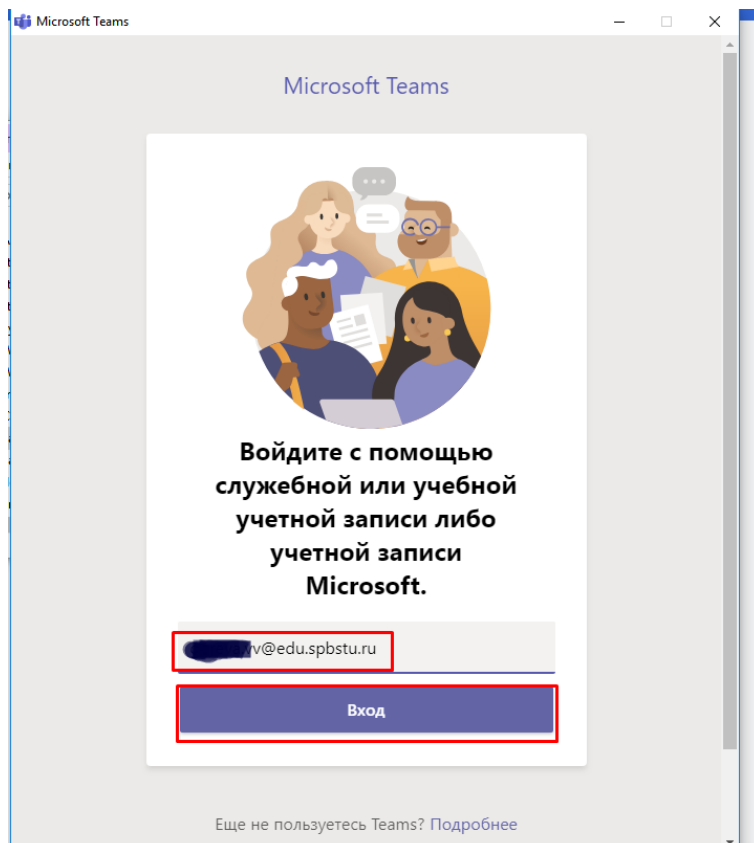

6. Началась установка. В появившемся окне введите свой университетский email и нажмите «Вход»: